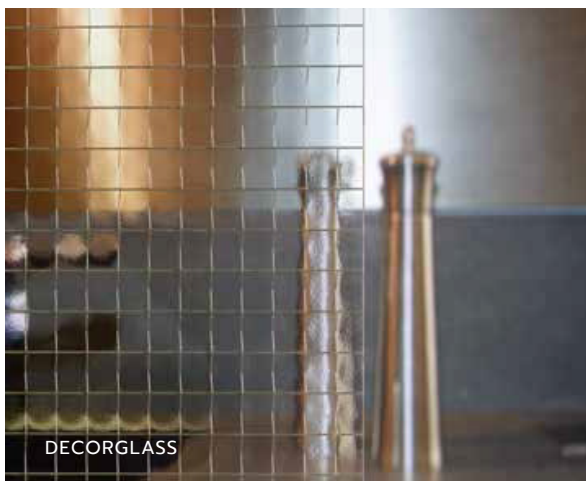

SGG DECORGLASS & MASTERGLASS®

Vidrio impreso con un patrón e textura en la superficie.

SGG DECORGLASS & MASTERGLASS es un vidrio impreso con un patrón de textura en la superficie, ideal para la creación de espacios con luz sin perder privacidad.

El nivel de privacidad varía dependiendo del patrón.

Este abanico de posibilidades contiene un tono claro con suaves curvas y texturas para crear un lugar especial de tranquilidad y contemplación.

BENEFICIOS

APARIENCIA

Transmite luz de forma sutil, creando ambientes interiores para todos los estilos: convencional, moderno o contemporáneo.

LUZ Y PRIVACIDAD

Ideal para crear separaciones, mientras brinda luz y privacidad en los espacios.

FÁCIL MANTENIMIENTO

Son vidrios de fácil limpieza y mantenimiento.

CALIDAD

La calidad de SGG DECORGLASS & MASTERGLASS cumple con la norma EN 572-5.

APLICACIONES

- VENTANAS.
- PARTICIONES.
- MOBILIARIO.

PRIVACIDAD

Saint Gobain ha establecido una prueba específica que permite clasificar la privacidad de cada patrón en 3 niveles:

- Alta Privacidad (H) que impide la visibilidad directa y se puede usar para habitaciones privadas como baños, puertas de entrada y divisiones.
- Medio Alto (M) que permitirá visualizar solo las formas y los colores que se encuentran detrás de él.
- Baja Intimidad (L) que no impide la visibilidad directa.