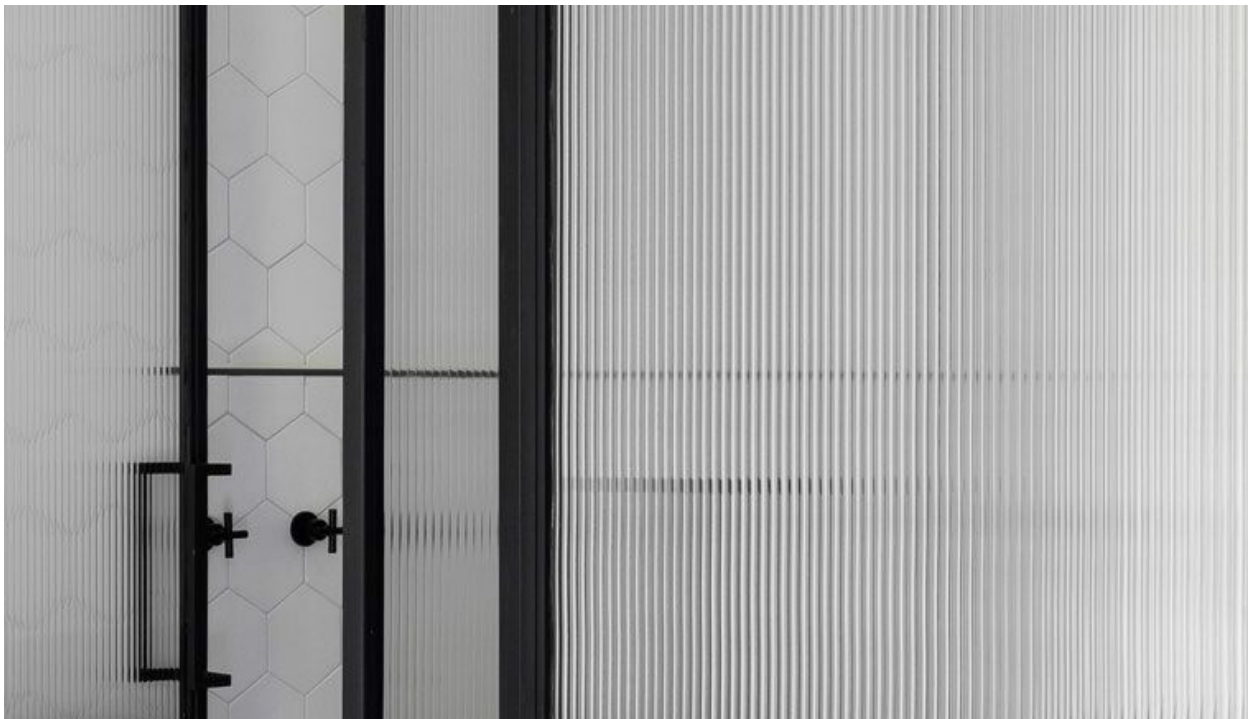

SGG DECORGLASS®

Luz y Privacidad.

SGG DECORGLASS permite que la luz natural fluya manteniendo la privacidad. Ya sea para puertas, particiones o muebles, su alcance creativo es enorme.

Da un paso hacia el futuro con la elegancia vintage. Los estados de ánimo clásicos se han reinventado para recordar los estilos de decoración del pasado y crear un nuevo ambiente moderno con texturas sorprendentes.

HOLA SOFISTICACION,
BIENVENIDO AL "LOUNGE"

ESPESORES

5/16"

4mm

Distribuidor oficial
Saint Gobain México